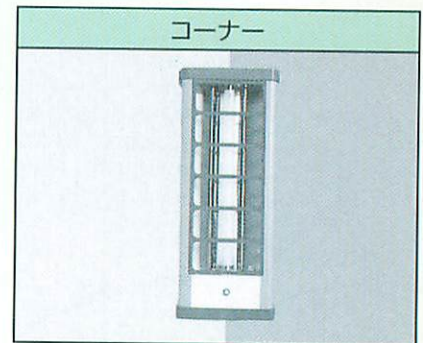

■設置例

■捕獲試験結果

〈設置日数:7日間〉
サンドイッチ工場(京都府)

種類	捕虫数	食性
セスジユスリカ科	34	水性
チョウバエ科	33	水性
ニセケバエ科	88	腐食性
ショウジョウバエ科	26	腐食性
コナガ	33	食植性
その他	44	
合計	258	

*2週間後の調査では715個体捕獲

■粘着シート物理的性能試験

外観	淡黄色透明
厚さ	200~250ミクロン
ポールタックNo.	40
剪断接着力	6.1kg/25mm(20°C)
転がり抵抗	485秒(20°C)

■仕様・取付け方法

電源	100V・50Hz/60Hz(切り換え)	重量	2.4kg
誘引ランプ	FL15BL 1灯(15W)	付属品	ムシペチャ捕虫シート 12枚
電源コード	2m付き	吊下用チェーン	2本
スイッチ	プッシュ式	ヒートン	2本
サイズ	H230mm×W580mm×L136mm	木ネジ	4本