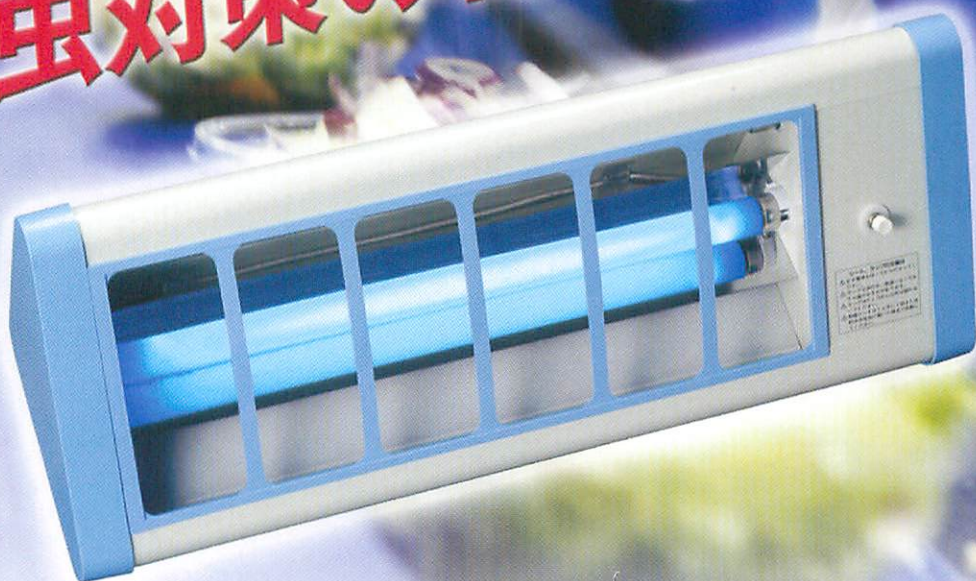

微小昆虫捕獲器

PM-102型

ムシペチャⅡ

面倒な虫対策の秘密兵器

食品異物混入防止システム

食品を取扱う業界の大半のクレームは異物混入です。それも昆虫です。屋外から侵入してくる虫より屋内で発生する微小昆虫が問題です。〈ムシペチャⅡ〉は異物混入防止対策の出発点として威力を発揮します。

●ショウジョウバエ科

体長2mm。厨房の残菜や排水溝に溜って腐敗した動植物質より発生し、時に大発生する。

●ノシメマダラメイガ

開長13mm～16mm程度の小さなガ。小麦粉、穀類、チョコレートなど乾燥したほとんどの食品を害する。被害頻度は大変高く異物混入しやすい虫である。

●セスジユスリカ

体長6mm内外。排水、用水路、河川など水生から発生する水生昆虫。年中発生し特に初夏と秋に異常発生する代表的侵入昆虫である。

●オオチョウバエ

体長4～5mm。幼虫は下水溝の汚泥や水洗便所の腐敗槽の汚泥(スカム)から大発生する。近縁のホシチョウバエは1.3～2mm程度で排水溝などからよく発生する。

●トビカツオブシムシ

体長9mm。食性は乾燥動物性で昆虫の死骸などを食べる。電撃殺虫機に溜った昆虫の死骸からよく発生し2次的な被害がでる。

●ノミバエ科

体長2mm程度の小さいハエで種類が多い。背中がもり上っていてノミバエの名がある。厨房や排水溝に溜って腐敗した動植物質より発生する。

微小昆虫捕獲器

ムシペチャII

厨房・フードサービス・病院・学校・
給食センター・スーパーマーケット・
ホテル・喫茶店・一般家庭に……

飛翔昆虫の体表にはアスペルギルス、クラドスポリウムなどの真菌類。徘徊昆虫には大腸菌、ブドウ球菌、赤痢菌などの細菌類が付着しており、衛生上害があります。

特長

- ① 360ナノメートル($\frac{1}{100万}$ mm)の紫外線は白色電灯の13倍の誘引力があります。反射鏡でさらにパワーアップし完全捕獲します。
- ② 高電圧ではありませんので感電の心配がありません。
- ③ 床面の近くに設置して屋内発生昆虫退治に最適です。
- ④ 光が屋外にもれない構造。外部からの昆虫を呼び入れません。
- ⑤ 目的に応じて誰でもお好みの場所に設置、移動が可能です。
- ⑥ 捕獲後はシートごと捨てられる簡単な取替え式です。