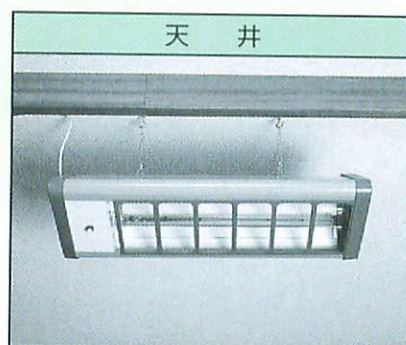

■設置例

■捕獲試験結果

〈設置日数:7日間〉
サンドイッチ工場(京都府)

種類	捕虫数	食性
セスジユスリカ科	34	水性
チョウバエ科	33	水性
ニセケバエ科	88	腐食性
ショウジョウバエ科	26	腐食性
コナガ	33	食植性
その他	44	
合計	258	

*2週間後の調査では715個体捕獲

■粘着シート物理的性能試験

外観	淡黄色透明
厚さ	200~250ミクロン
ポールタックNo.	40
剪断接着力	6.1kg/25mm(20°C)
転がり抵抗	485秒(20°C)

■仕様・取付け方法

電源	100V・50Hz/60Hz(切り換え)	重量	2.4kg
誘引ランプ	FL15BL 1灯(15W)	付属品	ムシペチャ捕虫シート 12枚
電源コード	2m付き	吊下用チェーン	2本
スイッチ	プッシュ式	ヒートン	2本
サイズ	H230mm×W580mm×L136mm	木ネジ	4本