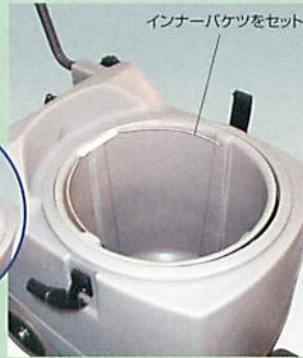

Wet Vacuum スクイジー固定式高性能ウェットバキューム  
**ニルフィスク GW4512 (エアースクープ12)**

デュアルタンク採用で  
洗浄污水の排水処理が  
ラクラク!!

ニルフィスクGW4512(エアースクープ12)は、固定式スクイジータイプの高性能ウェットバキュームです。強力モーターが污水を効率よく回収します。また、45Lの大容量タンクにインナーバケツを備えたデュアルタンク方式を採用することで、簡単に洗浄污水を捨てることができます。また、インナーバケツを装着しなければ、45Lもの洗浄污水を回収することが可能です。

## 簡単便利 大容量デュアルタンク採用

45L容量のタンクにインナーバケツ(20L)をセットすることで、回収した汚水を簡単に捨てることができます。従来のようにタンクを傾けたり、本体を特定場所まで移動して汚水を捨てる必要がなく、わずらわしさから解放されます。