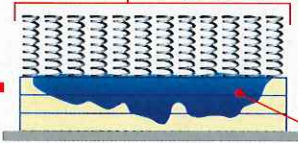

ファインセラミック複合砥粒

従来の
研磨砥粒

今までの砥粒が強い研削力で
塗膜をガンガンと研削します。

新開発
ファイン
セラミック

ファインセラミックが研削と同時に
滑らかな塗膜表面に仕上げます。

コンポジットパッド (イメージ)

特殊繊維のスプリング効果で均一な
洗浄が可能になりました。

ファインセラミック複合砥粒が一度めくる
ような強力な研削力を発揮します。

コンポジット ゴールドパッド

とにかく汚れをスッキリ落としたい。
中から重程度の汚れの洗浄に最適。

取り扱いサイズ (5枚入/ケース)
13・15・16・17・18・20・21インチ

コンポジット シルバーパッド

できるだけ光沢を残して洗浄したい。
中程度の汚れの洗浄に最適。

取り扱いサイズ (5枚入/ケース)
13・15・16・17・18・20・21インチ

日常メンテナンス用パッド

ライムコンディショナーパッド