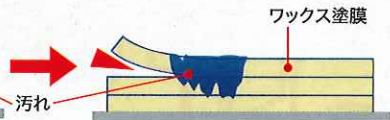

ファインセラミック複合砥粒が一度めくる
ような強力な研削力を発揮します。