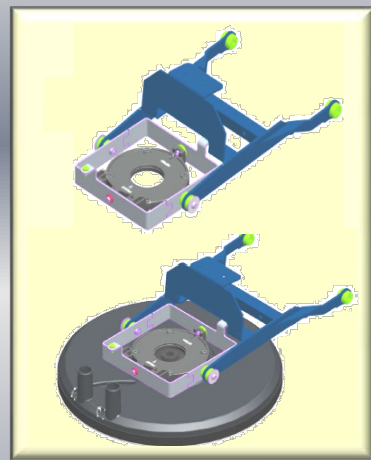

High Speed Burnisher バッテリー式バーニッシャー

ニルフィスク BU800

ダブルピボット式パッドドライバー搭載！

ムラのないバフイング効果を実現！

ニルフィスクBU800は床面凹凸への追従性を向上させたパッド接地方式を採用(ダブルピボット式)、ムラのないバフイング光沢を実現します。パッドデッキ自動下降やパッド圧自動制御機能、優れたダストコントロール機能など、使いやすく、機能的な自走式バッテリーバーニッシャーです。

ニルフィスク BU800

High Speed Burnisher バッテリー式バーニッシャー

●使いやすい手のひらスイッチ

●パッド床面全面接地機構

●ダブルピボット式パッドドライバー

●デッキ自動下降

●モーターオフで自動上昇。

●パッド交換も簡単！

●アクティブダストコレクター (HEPAフィルター搭載)

*オプション

■仕様（※充電器は内蔵です）

パッド径	510mm
駆動	前後進自走
電圧	36V
バッテリー	12V 160Ah×3
ダストコントロール	標準装備/アクティブ (オプション)

パッド回転数/パッド圧	2000rpm / 自動制御(13kgまで)
最高速度	4.4km/h
処理能力	2200㎡/h (理論値)
重量(バッテリー込み)	276kg
寸法 L×W×H	1270×580×1050mm